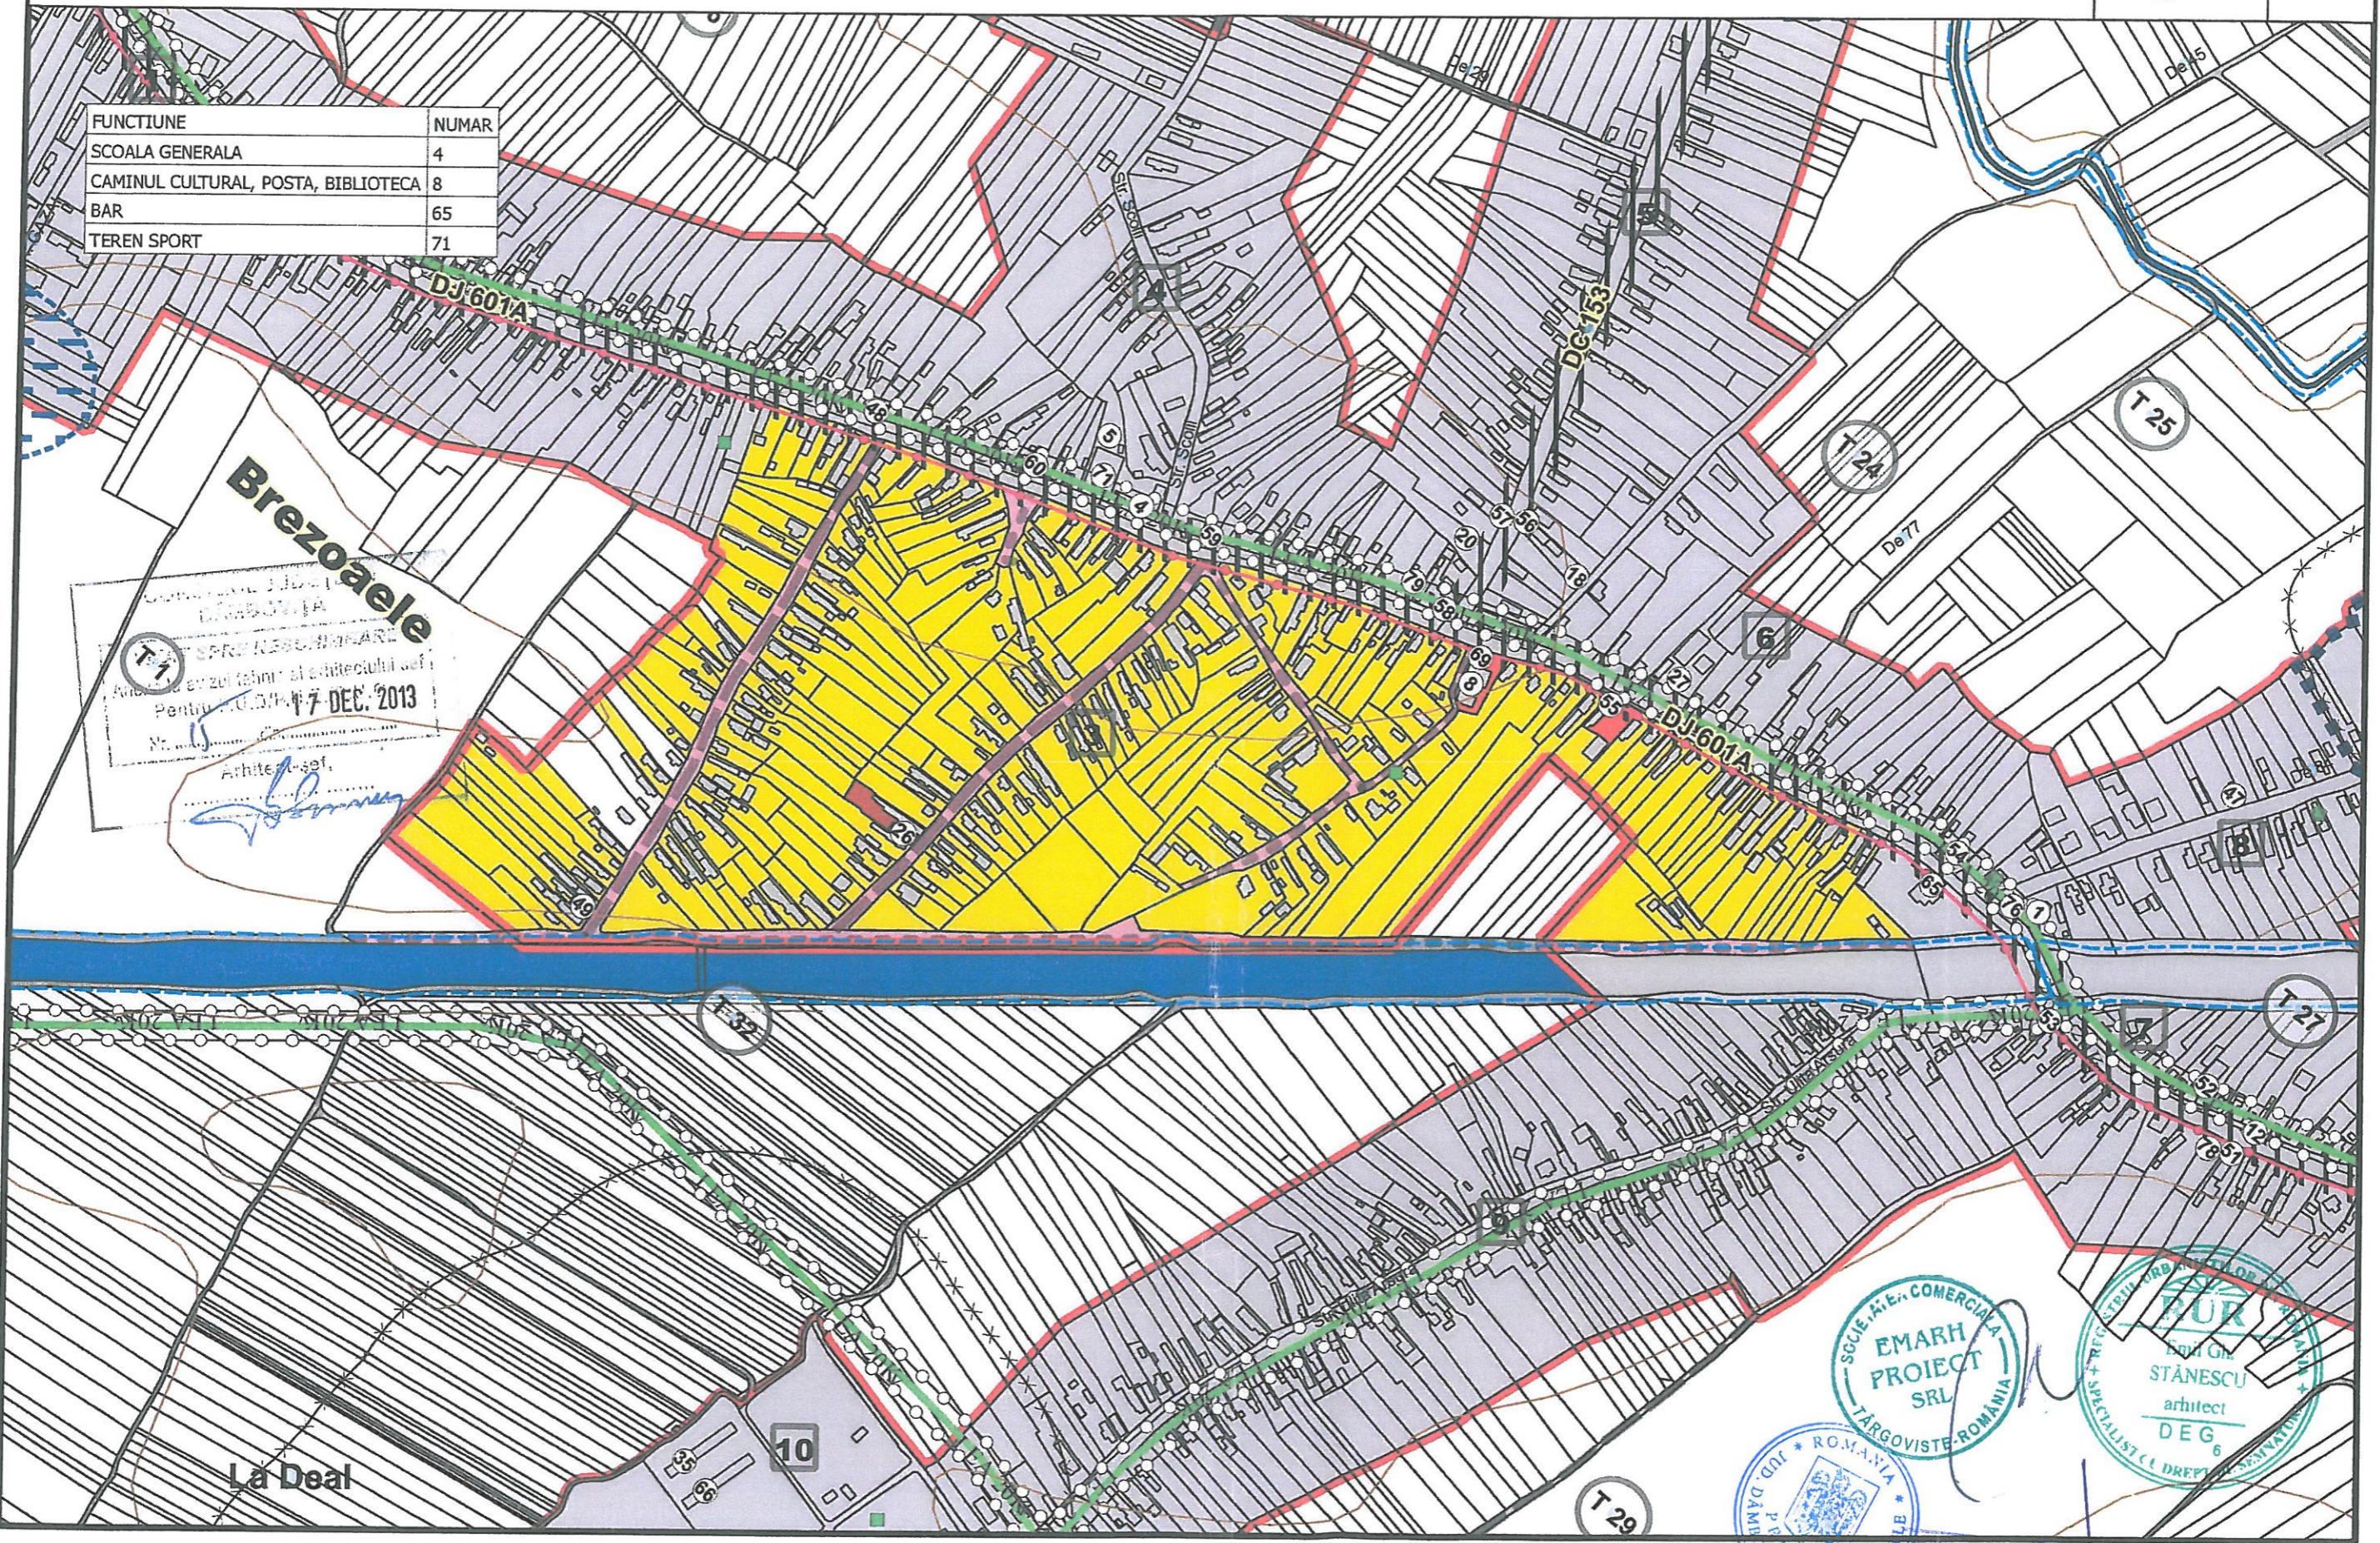

# RLUCB - REGULAMENTUL LOCAL DE URBANISM - COMUNA BREZOAELE UTR

REGLEMENTARI PE U.T.R.

DECEMBRIE 2013

3

FUNCTIUNE	NUMAR
SCOALA GENERALA	4
CAMINUL CULTURAL, POSTA, BIBLIOTECA	8
BAR	65
TEREN SPORT	71

**Brezoele**

CONFORM CU ORIGINALUL

La Deal

10

T 29

STANESCU  
arhitect  
DEG 6